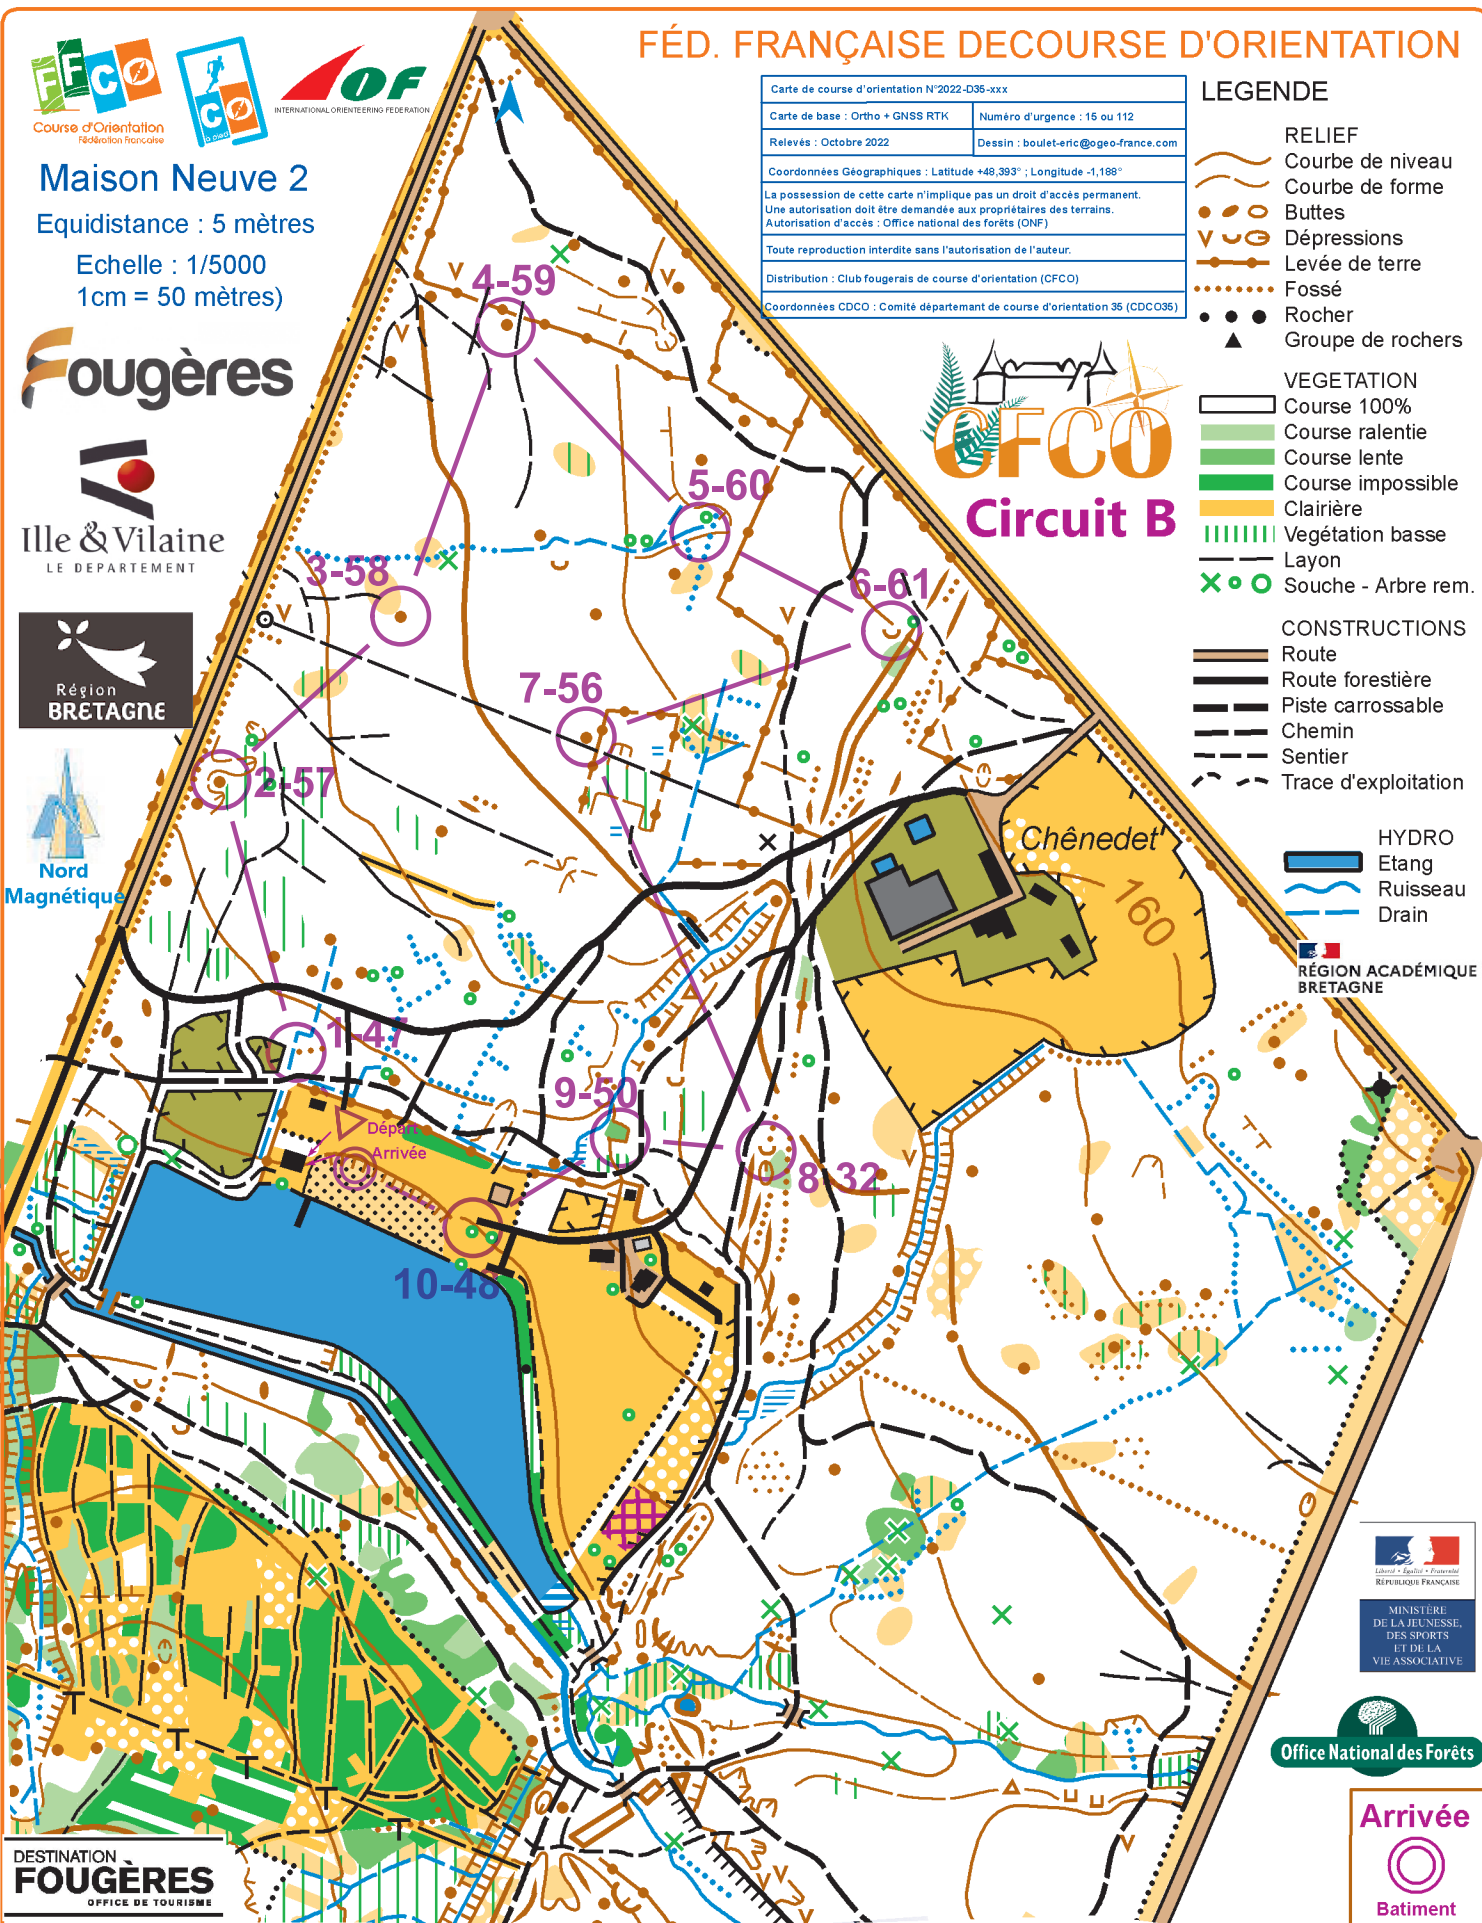

# FÉD. FRANÇAISE DE COURSE D'ORIENTATION

## Maison Neuve 2

Equidistance : 5 mètres

Echelle : 1/5000

1cm = 50 mètres

Carte de course d'orientation N°2022-035-xxx	
Carte de base : Ortho + GNSS RTK	Numéro d'urgence : 16 ou 112
Relevés : Octobre 2022	Dessin : boulet-eric@ogeo-france.com
Coordonnées Géographiques : Latitude +48,393° ; Longitude -1,188°	
La possession de cette carte n'implique pas un droit d'accès permanent. Une autorisation doit être demandée aux propriétaires des terrains. Autorisation d'accès : Office national des forêts (ONF)	
Toute reproduction interdite sans l'autorisation de l'auteur.	
Distribution : Club fougèrais de course d'orientation (CFCO)	
Coordonnées CDCO : Comité département de course d'orientation 35 (CDCO35)	

### LEGENDE

- RELIEF
  - Courbe de niveau
  - Courbe de forme
  - Buttes
  - Dépressions
  - Levée de terre
  - Fossé
  - Rocher
  - Groupe de rochers
- VEGETATION
  - Course 100%
  - Course ralentie
  - Course lente
  - Course impossible
  - Clairière
  - Végétation basse
  - Layon
  - Souche - Arbre rem.
- CONSTRUCTIONS
  - Route
  - Route forestière
  - Piste carrossable
  - Chemin
  - Sentier
  - Trace d'exploitation
- HYDRO
  - Étang
  - Ruisseau
  - Drain

DESTINATION **FOUGÈRES** OFFICE DE TOURISME

Arrivée  
  
Batiment

Départ	1-47	2-57	3-58	4-59	5-60	6-61	7-56	8-32	9-50	10-48
 Batiment	Jonction Ruisset Fossé	Butte	Butte	Butte	Entre les Ruisselets	Petite Dépression	Butte	Petite Dépression	Bosquet	Arbre